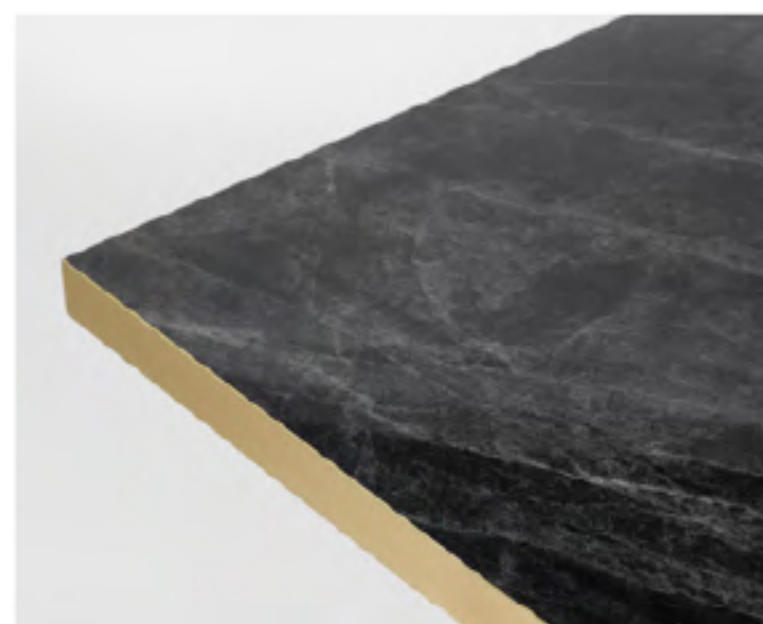

ES Fabricamos todos nuestros tableros en varios acabados y medidas. Para otros acabados o medidas especiales consultar.

EN We manufacture all our table tops in different finishes and sizes. For other finishes or special sizes ask for.

FR Nous fabriquons tous nos plateaux avec plusieurs options de finitions et dimensions. Pour autres finitions ou dimensions spéciale consultez-nous.

MDF ESTRATIFICADO

ES Fibra natural con chapa de estratificado en cualquiera de nuestros acabados. Grosor 22mm. Uso interior.

EN Natural fiber with laminated veneer in any of our finishes. 22mm thick. Indoor use.

FR Fibre naturel avec une feuille de stratifié dans l'une de nos finitions. Épaisseur 22mm. Usage intérieur.

CP MARINO ABEDUL

ES Chapas de abedul contraplacadas. Barnizado. En cualquiera de nuestros acabados. Grosor 21mm. Uso interior.

EN Plywood birch veneers. Varnished. In any of our finishes. 21mm thick. Indoor use.

FR Birch placages contreplaqué. Verni. Dans l'une de nos finitions. Épaisseur 21mm. Usage intérieur.

PINO

ES Pino macizo barnizado. En cualquiera de nuestros acabados. Grosor 40mm. Uso interior.

EN Varnished solid pine. In any of our finishes. 40mm thick. Indoor use.

FR Pin massif verni. Dans l'une de nos finitions. Épaisseur 40mm. Usage intérieur.

PINO RUSTIK

ES Pino macizo barnizado. Acabado manual de hendiduras. En cualquiera de nuestros acabados. Grosor 40mm. Uso interior.

EN Varnished solid pine. In any of our finishes. Manual slit finishing. 40mm thick. Indoor use.

FR Pin massif verni. Fentes de finition manuelle. Dans l'une de nos finitions. Épaisseur 40mm. Usage intérieur.

MELAMINA

ES Aglomerado chapado con melamina vintage. En cualquiera de nuestros acabados. Grosor 30mm. Uso interior.