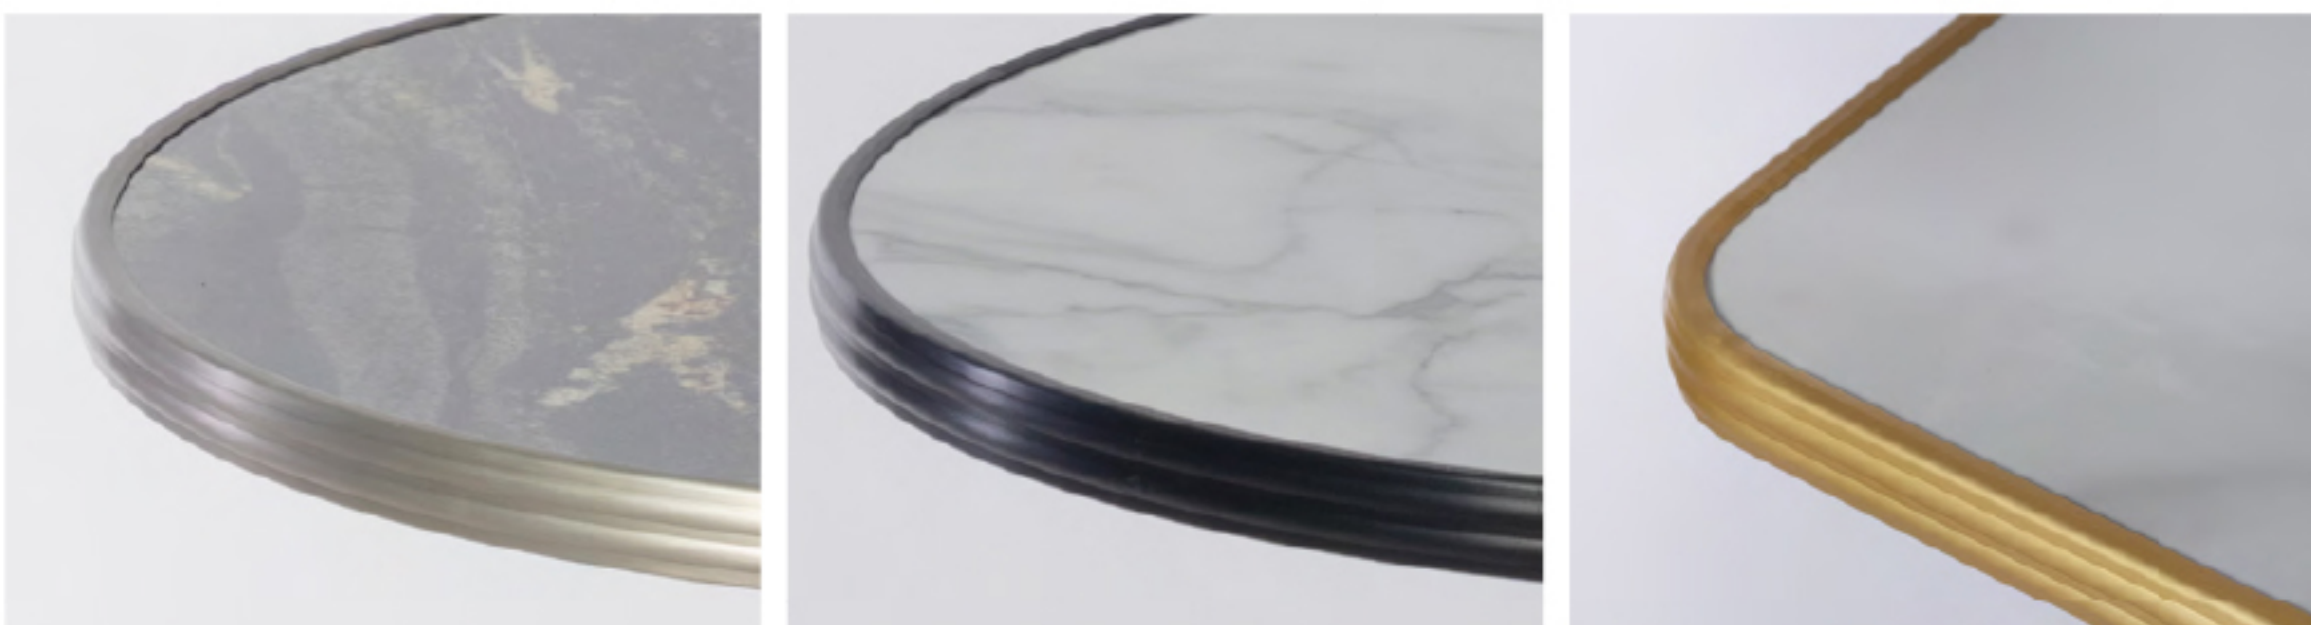

CP MARINO ESTRATIFICADO BISTRÓ

1. ES Contraplacado marino con chapa de estratificado en cualquiera de nuestros acabados y aro de aluminio anodizado. Grosor 25mm. Uso interior / exterior.
   EN Marine plywood with laminated veneer in any of our finishes and anodized aluminium edge. 25mm thick. Indoor / outdoor use.
   FR Contreplaqué marine avec une feuille de stratifié dans l'une de nos finitions et cercle d'aluminium anodisé. Épaisseur 25mm. Usage intérieur / extérieur.