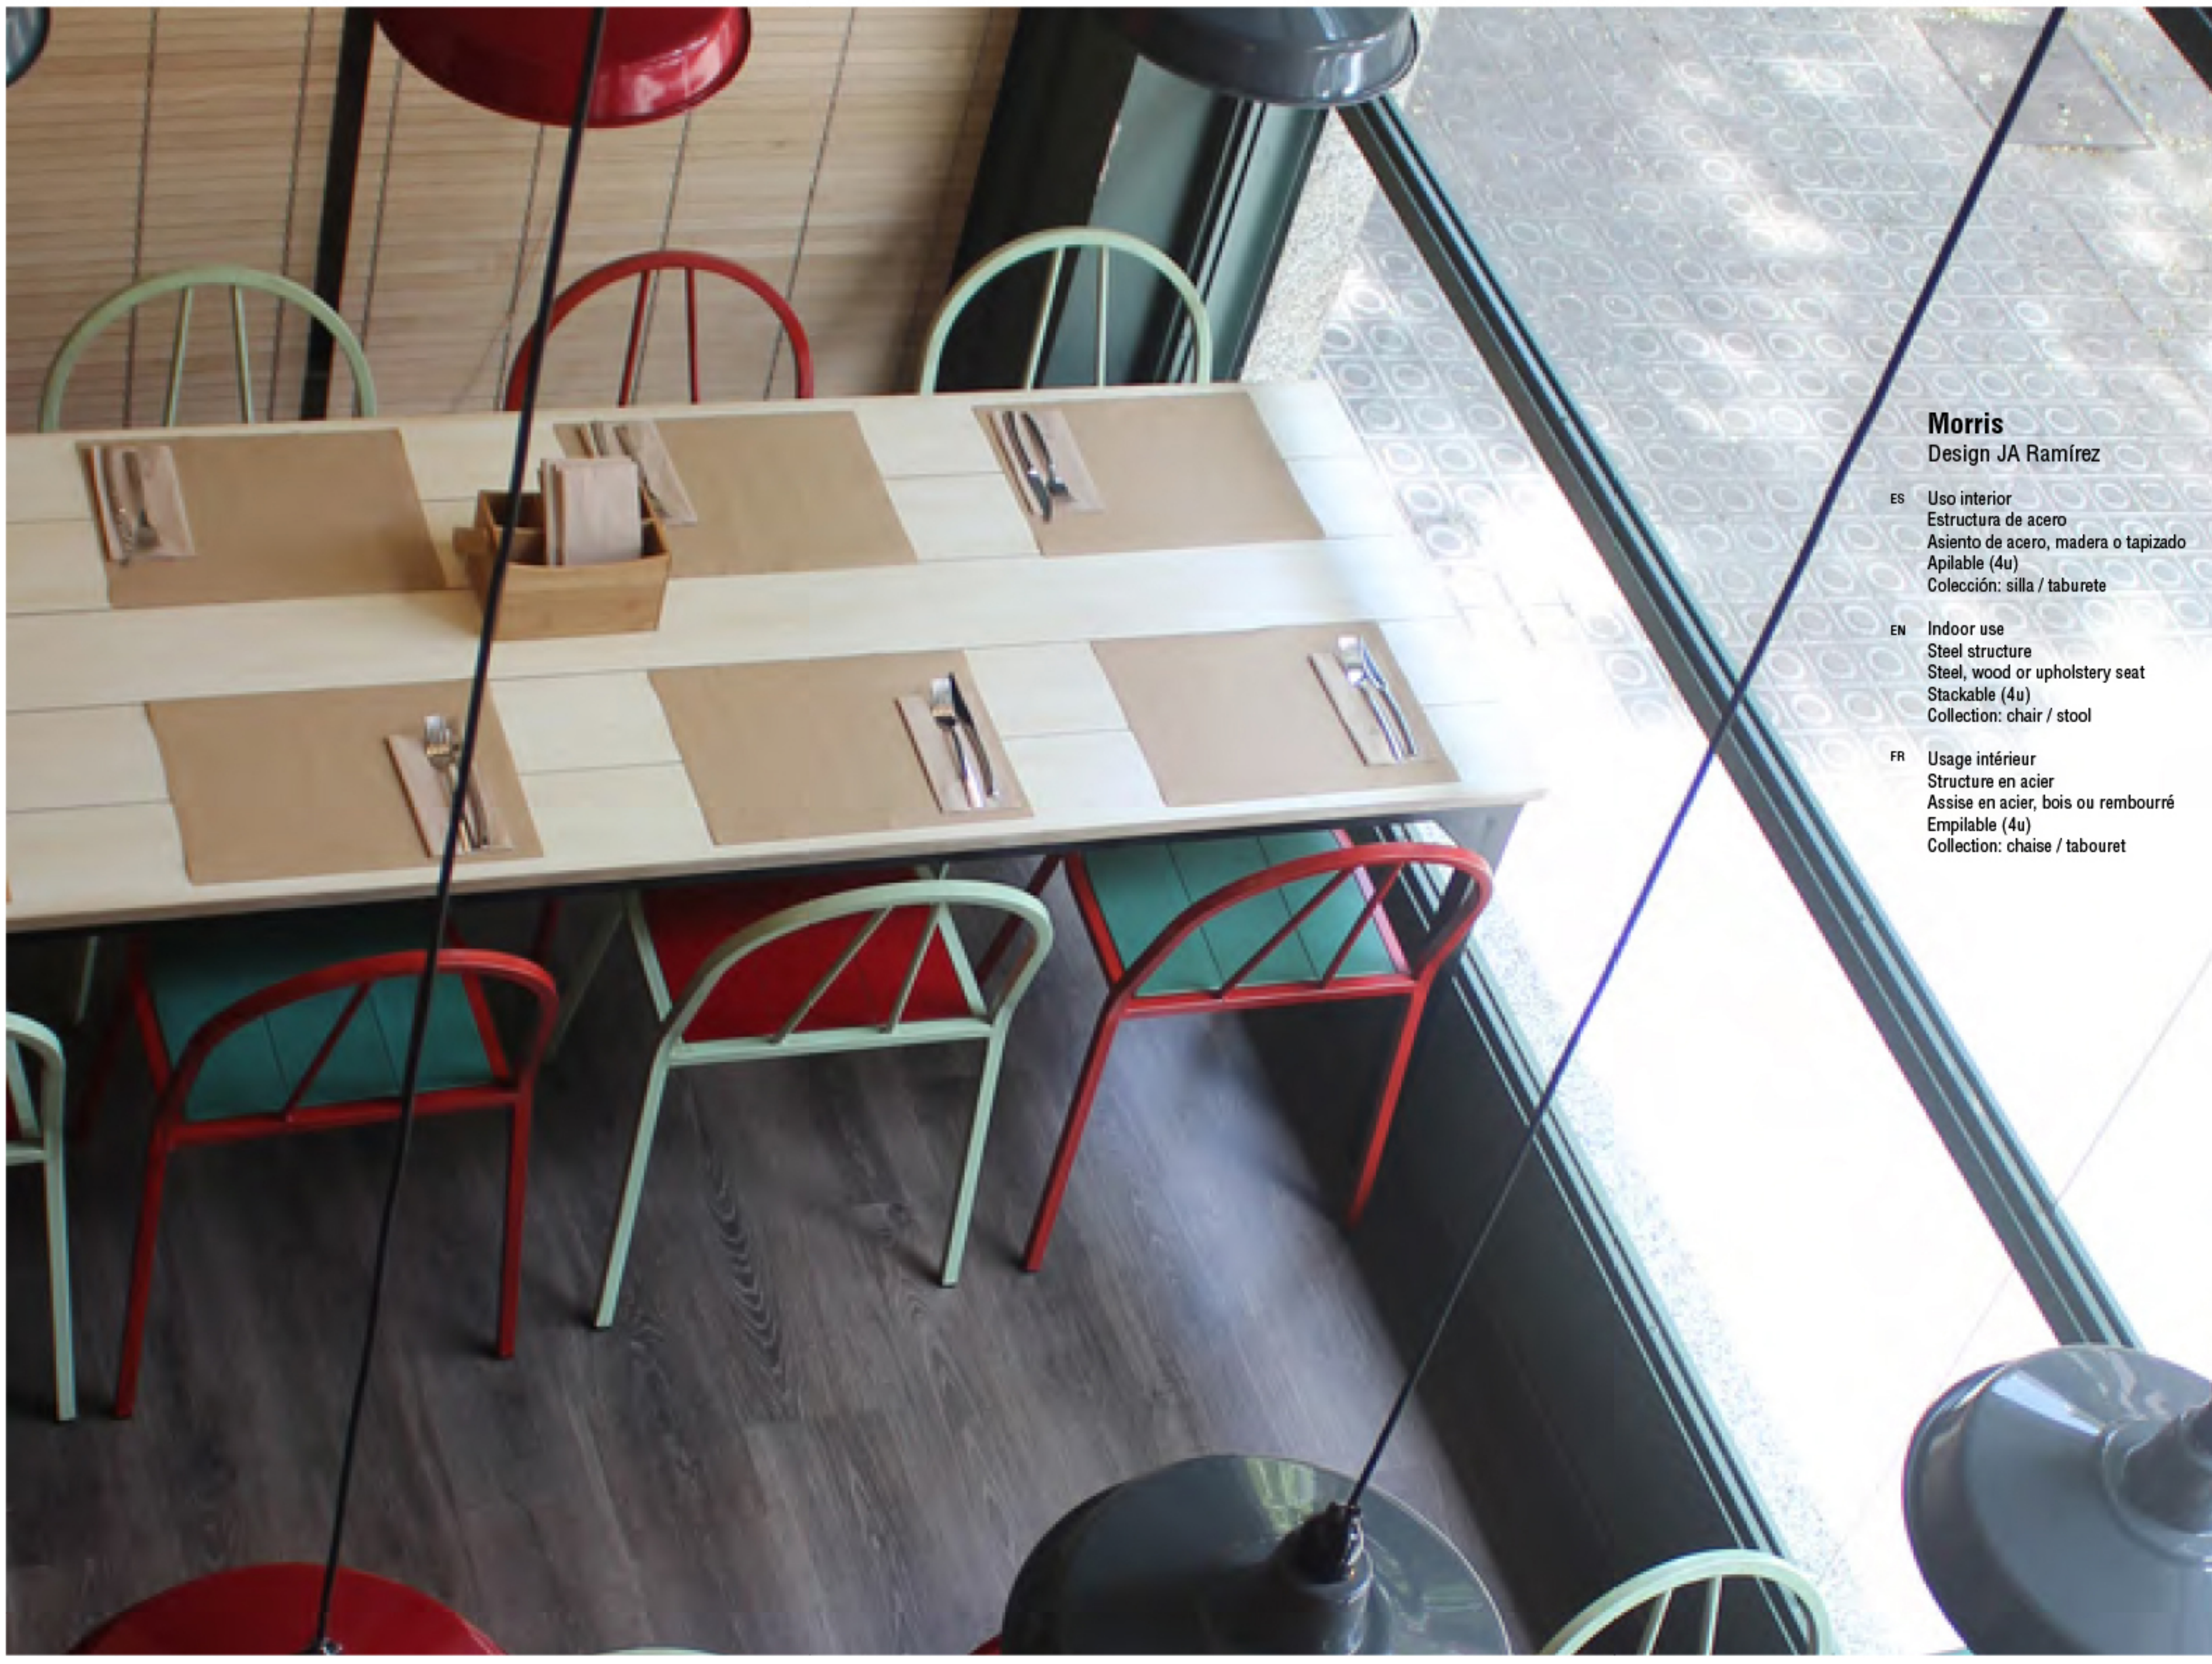

+ INFO

Morris
Design JA Ramírez

- ES **Usado interior**
  Estructura de acero
  Asiento de acero, madera o tapizado
  Apilable (4u)
  Colección: silla / taburete
- EN **Indoor use**
  Steel structure
  Steel, wood or upholstery seat
  Stackable (4u)
  Collection: chair / stool
- FR **Usage intérieur**
  Structure en acier
  Assise en acier, bois ou rembourré
  Empilable (4u)
  Collection: chaise / tabouret