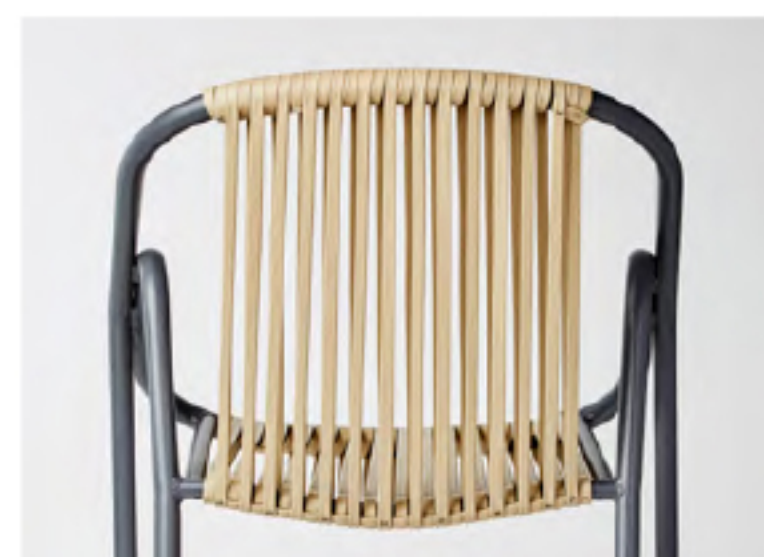

Doña Pakyta 22 / 25