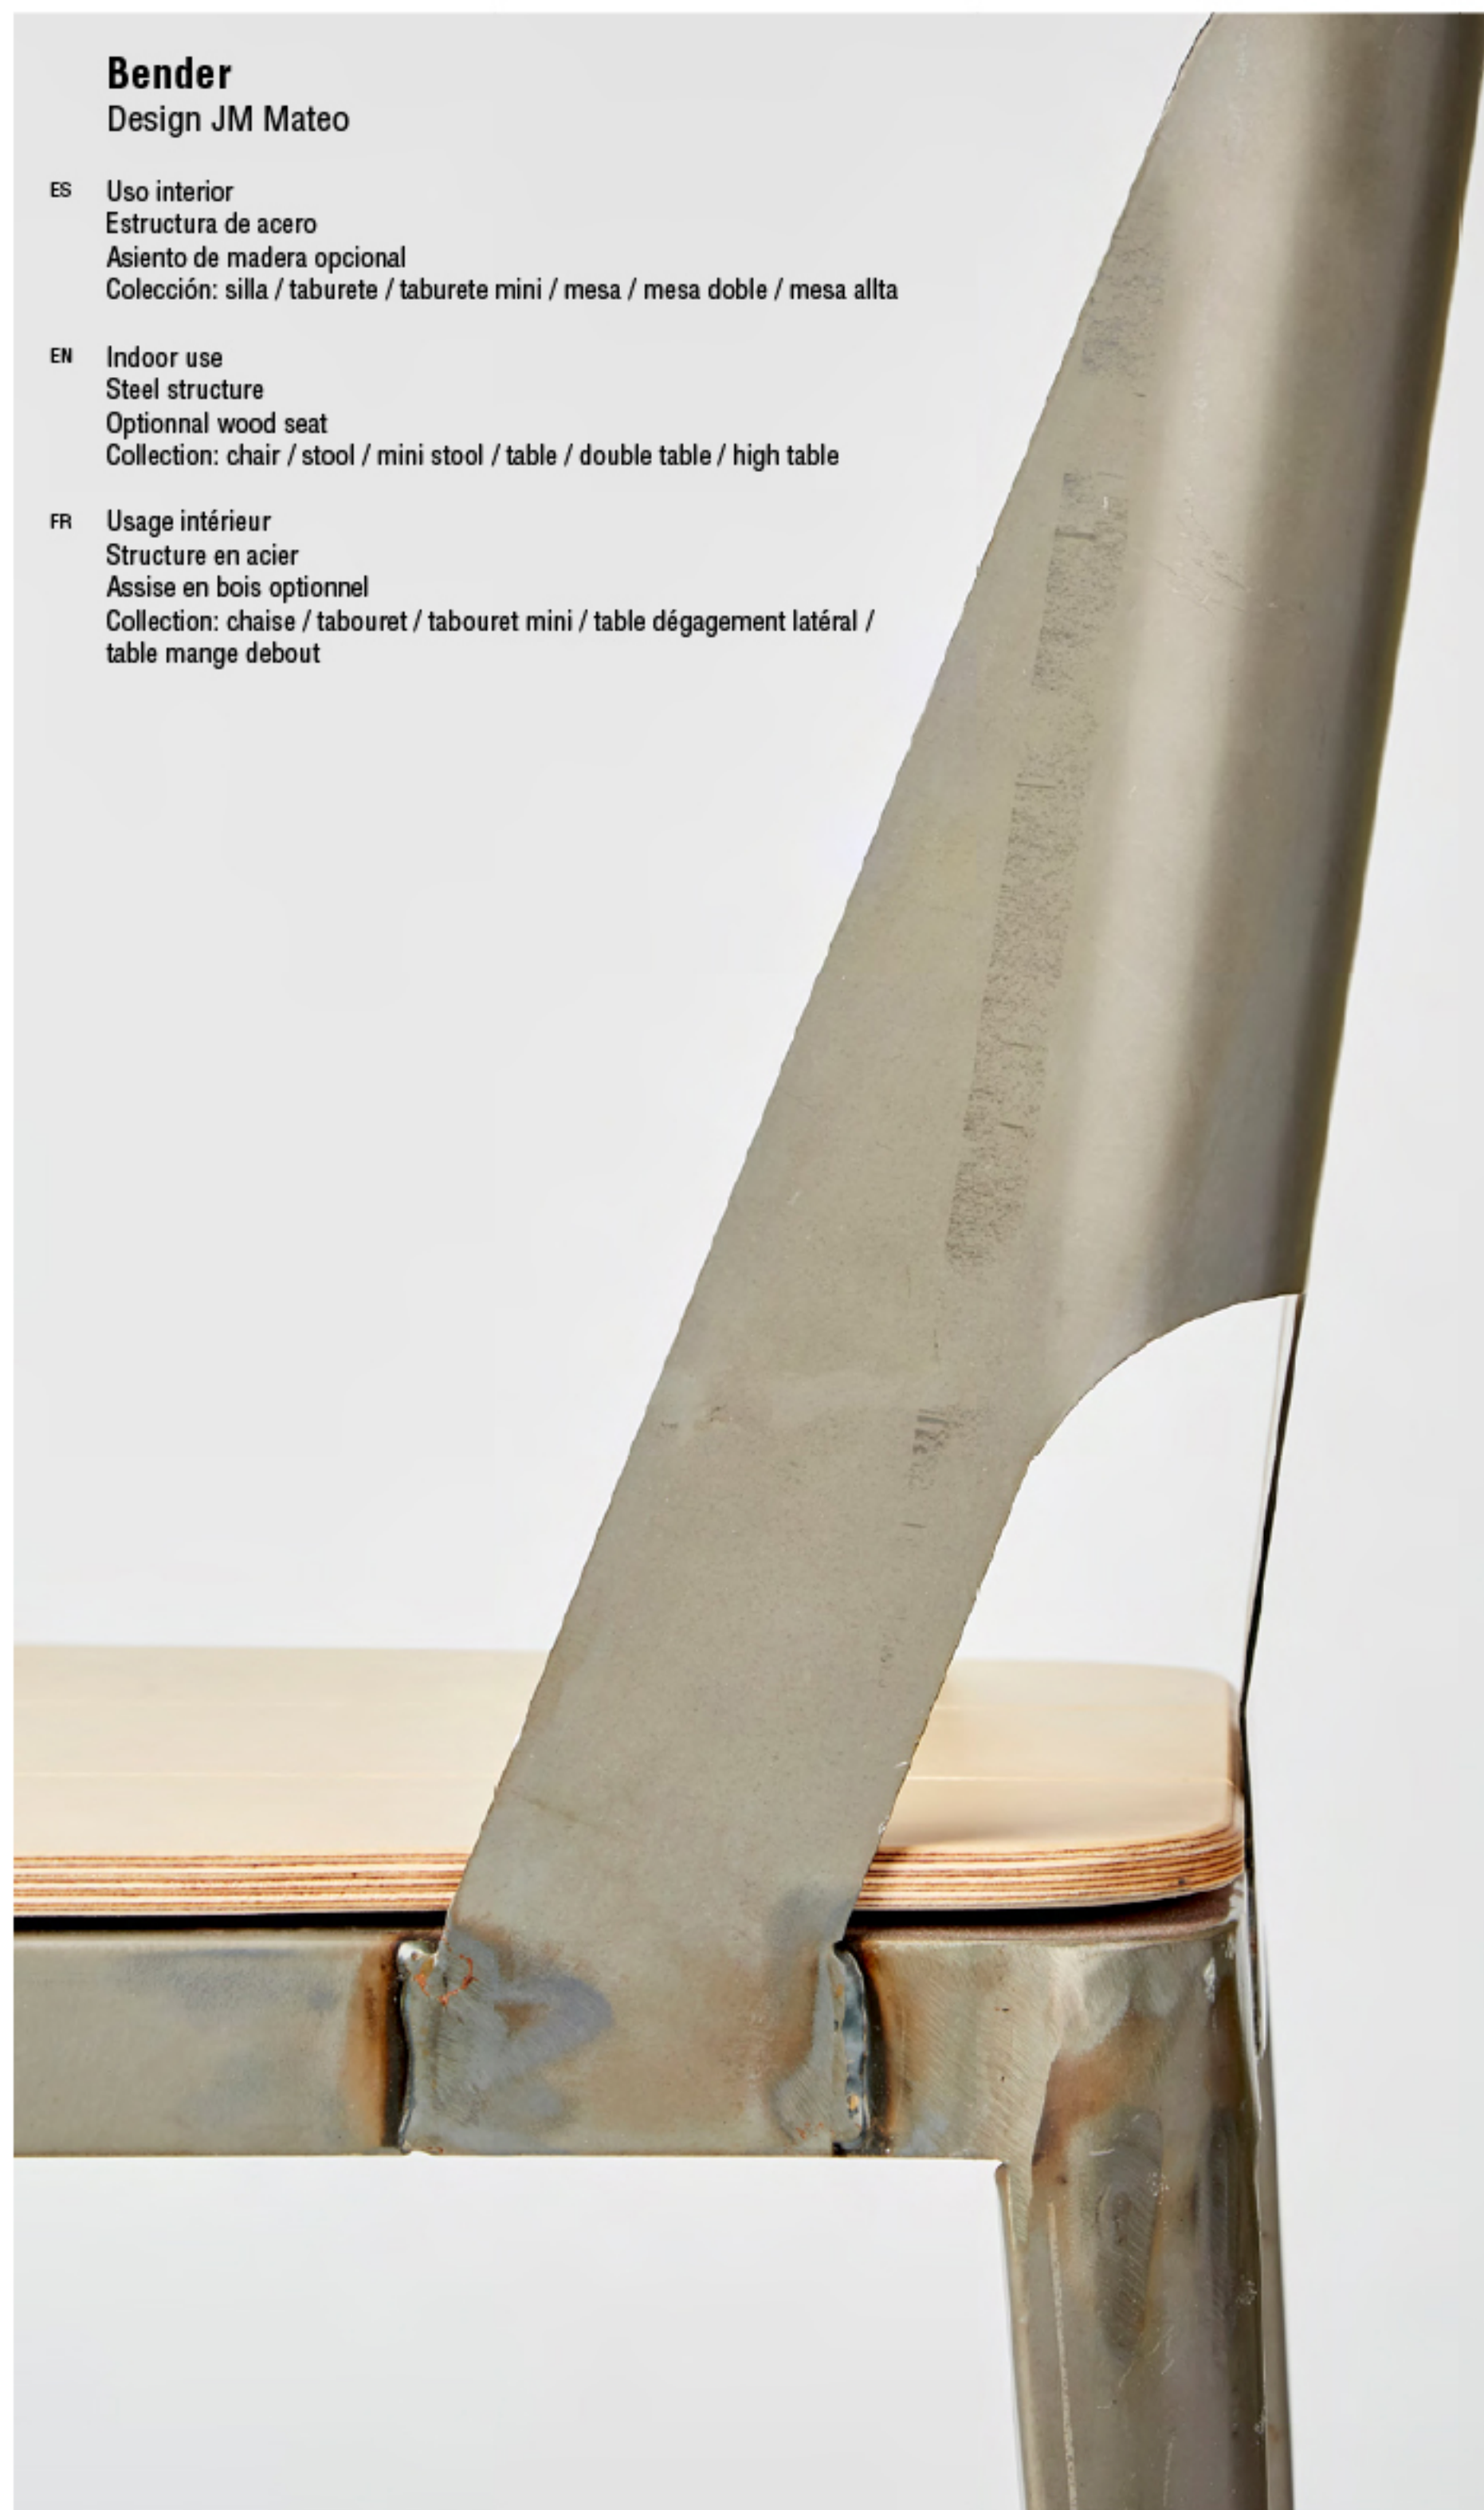

Bender Design JM Mateo

1. ES Uso interior
   Estructura de acero
   Asiento de madera opcional
   Colección: silla / taburete / taburete mini / mesa / mesa doble / mesa alta
2. EN Indoor use
   Steel structure
   Optional wood seat
   Collection: chair / stool / mini stool / table / double table / high table
3. FR Usage intérieur
   Structure en acier
   Assise en bois optionnel
   Collection: chaise / tabouret / tabouret mini / table dégagement latéral /
   table mange debout